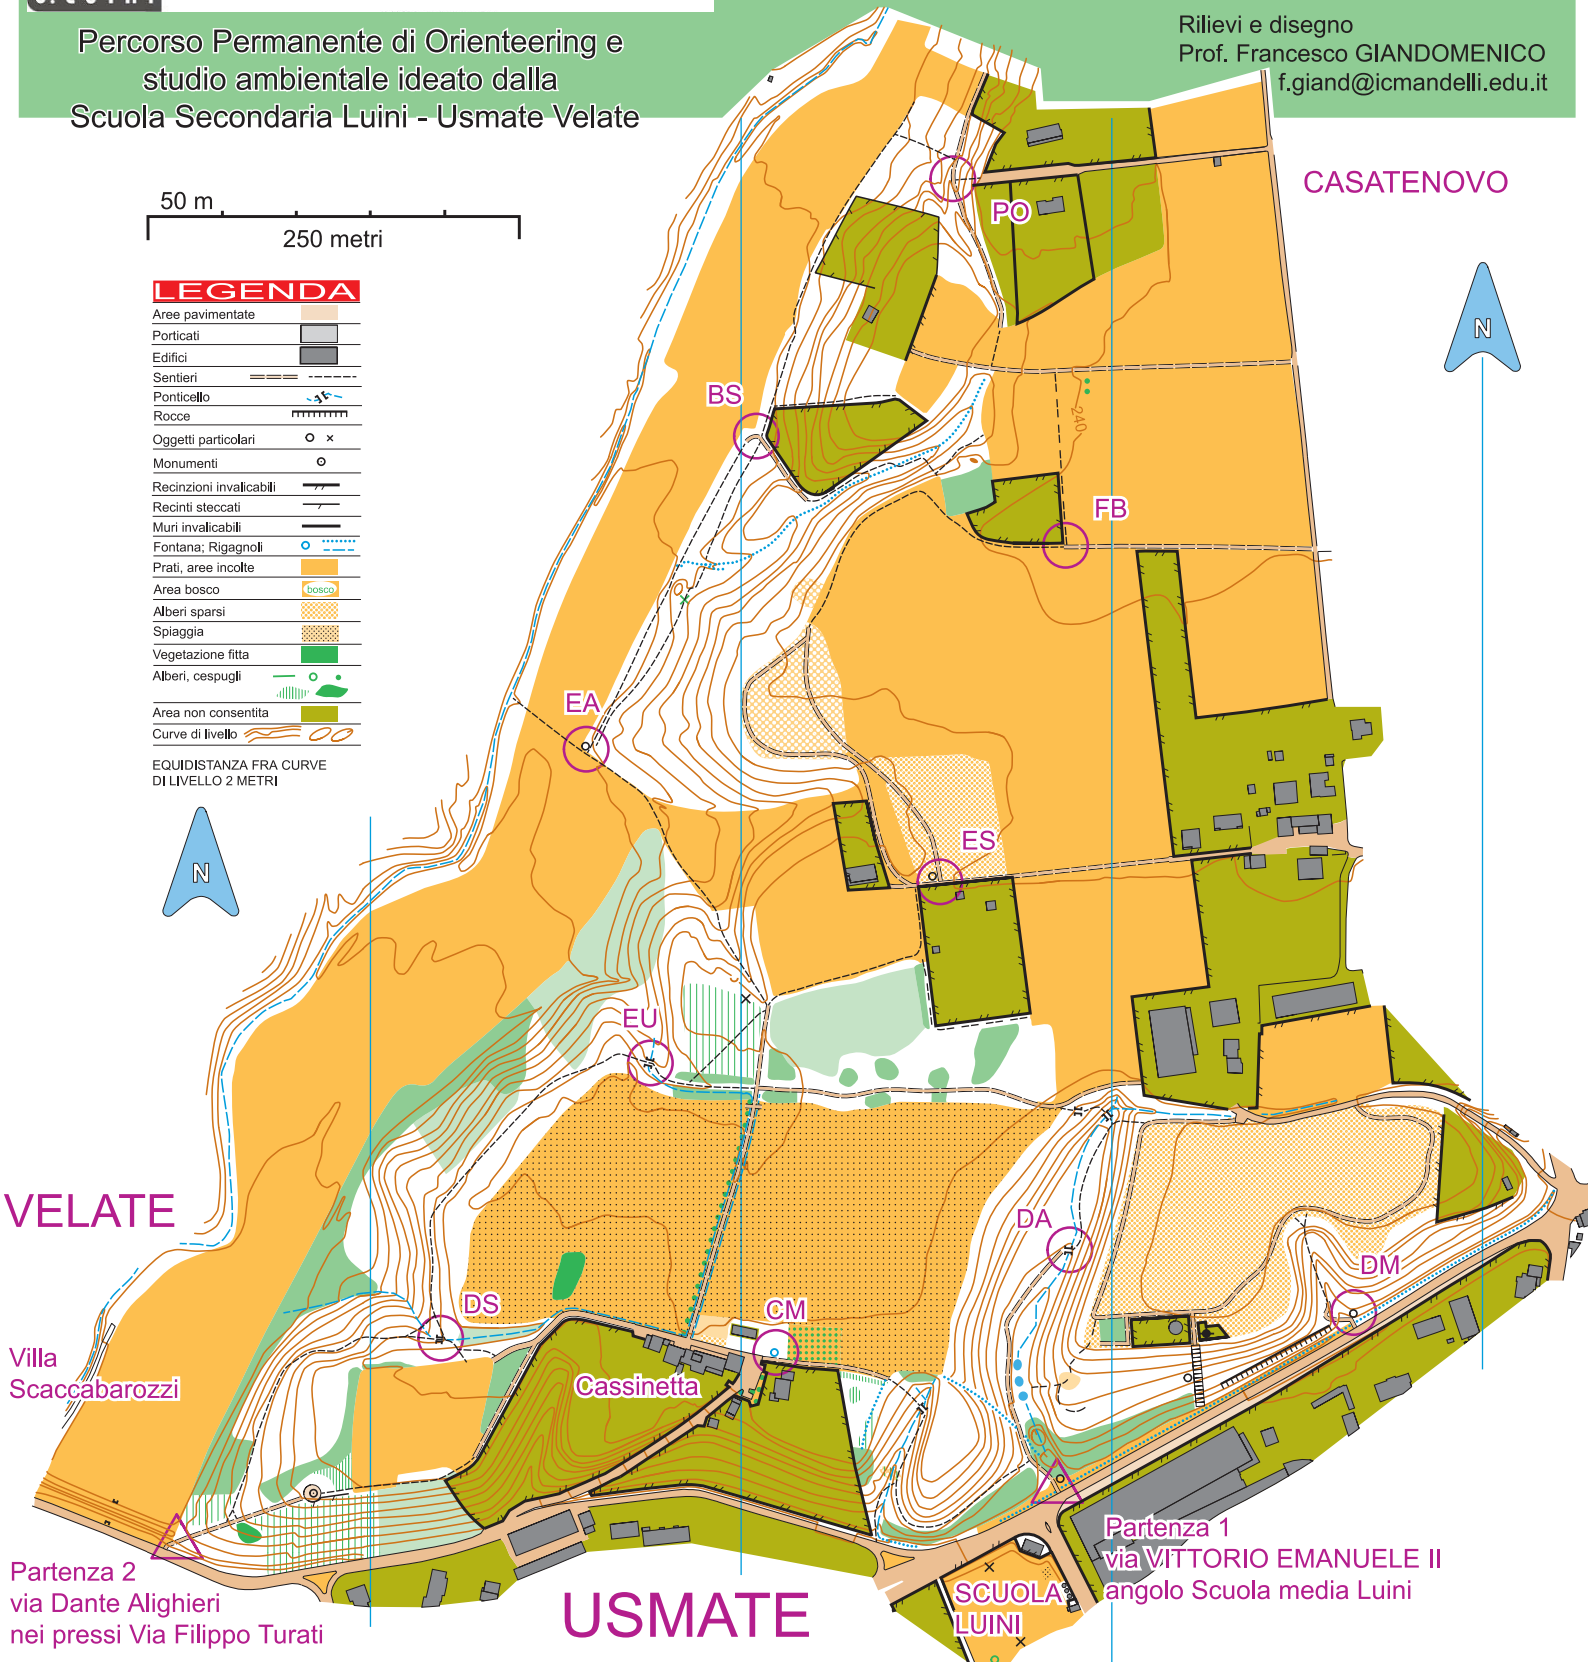

Scuola Secondaria di I grado
"Bernardino Luini"

EMAIL mbic8cl00x@istruzione.it

BOSCO DELLA CASSINETTA

Usmate Velate

Rilievi e disegno
 Prof. Francesco GIANDOMENICO
f.giand@icmandelli.edu.it

Percorso Permanente di Orienteering e studio ambientale ideato dalla Scuola Secondaria Luini - Usmate Velate

LEGENDA

Aree pavimentate	[Symbol]
Porficati	[Symbol]
Edifici	[Symbol]
Sentieri	[Symbol]
Ponticello	[Symbol]
Rocce	[Symbol]
Oggetti particolari	○ ×
Monumenti	○
Recinzioni invalicabili	[Symbol]
Recinti steccati	[Symbol]
Muri invalicabili	[Symbol]
Fontana; Rigagnoli	[Symbol]
Prati, aree incolte	[Symbol]
Area bosco	[Symbol]
Alberi sparsi	[Symbol]
Spiaggia	[Symbol]
Vegetazione fitta	[Symbol]
Alberi, cespugli	[Symbol]
Area non consentita	[Symbol]
Curve di livello	[Symbol]

EQUIDISTANZA FRA CURVE DI LIVELLO 2 METRI

VELATE

Villa Scaccabarozzi

Cassinetta

USMATE

CASATENOVO

Partenza 2
 via Dante Alighieri
 nei pressi Via Filippo Turati

Partenza 1
 via VITTORIO EMANUELE II
 angolo Scuola media Luini