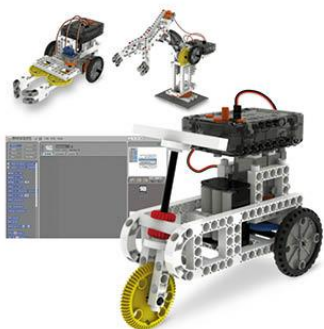

SET ROBOTICO COSTRUISCI E PROGRAMMA

AULA ATTREZZATA

Questo nuovo set di robotica educativa permette di costruire 40 diversi modelli, robotici con la scheda di programmazione collegabile anche a sensori e motori inclusi nel set. I modelli creati possono essere programmati grazie all'interfaccia di programmazione "S4A (Scratch per Arduino)" per PC. Fabbricando animali,

veicoli, macchine e persino un orologio a cucù (con motori e sensori), programmandoli e comandandoli, i ragazzi possono sviluppare la loro creatività e apprendere abilità di programmazione e di pensiero logico. Ciascuna attività può essere completata in un'ora di lezione. Contenuto: pezzi per costruzioni e ingranaggi, scheda di programmazione, 1 sensore di luce, 1 sensore di distanza IR, 2 servomotore 360°, 1 servomotore 180°, cartella di lavoro per studenti e vmguida all'apprendimento, guida per l'insegnante con modelli di lezioni e esempi di programma. Vaschetta resistente per contenere tutti i materiali.

Età: dai 10 anni

N. 1 (1 Renzi)